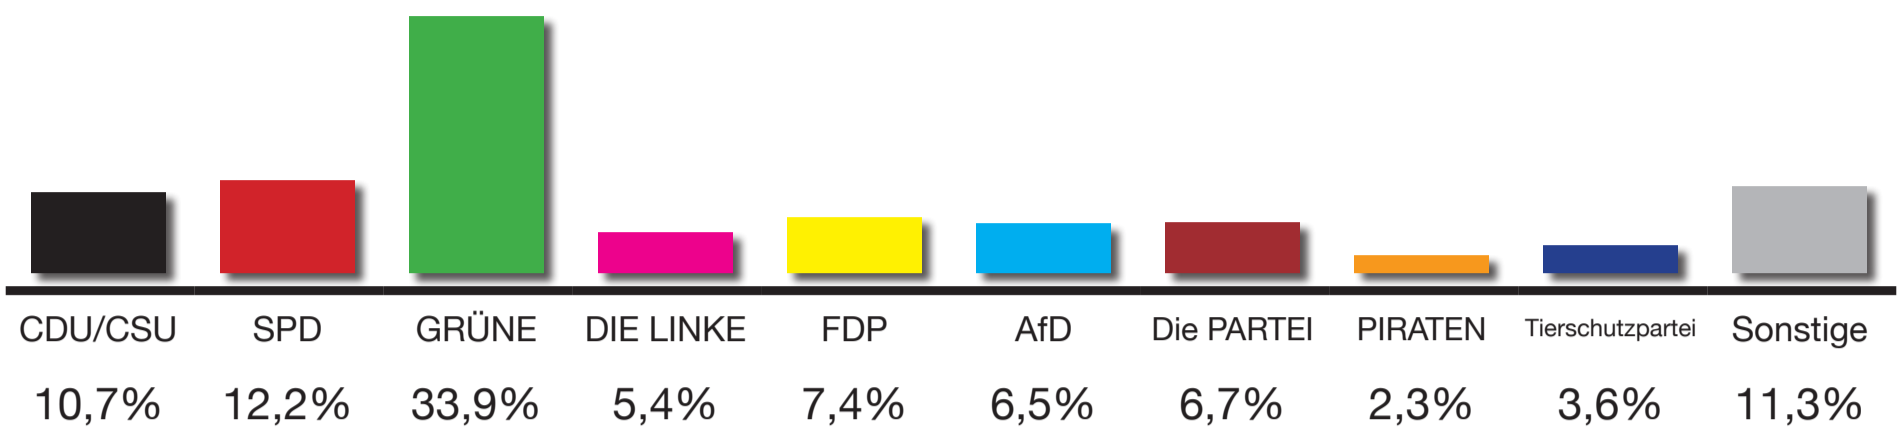

ENDERGEBNIS

JUNIORWAHL

Europawahl 2019

Anzahl Wahlberechtigte	617.678
Anzahl abgegebene Stimmen	484.471
Davon ungültige Stimmen	7.148
Anzahl gültige Stimmen	477.323
Wahlbeteiligung	78,4%

Von den gültigen Stimmen entfielen: